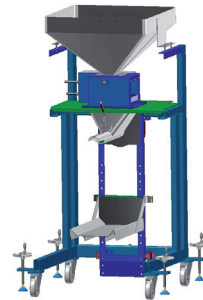

Электронные весы с заполнением мешков и взвешиванием брутто

Шнековый упаковщик для
клапанных мешков

Тип	Диапазон взвешивания	Производительность	Взвешиваемые материалы	Особенности
34.221/001	10 ... 25 кг	до 80 мешков/ч	Мелкозернистые, свободно сыпучие, например, пластиковый гранулят	<ul style="list-style-type: none">• Весовая рама с тремя тензодатчиками;• станина в виде прочной сварной конструкции;• выбойный патрубок для клапанных мешков с ручным зажимом;• устройство для раздувания клапанных мешков;• питатель с заслонкой для грубого и тонкого потоков;• соприкасающиеся с материалом части из нержавеющей стали;• простая очистка. <ul style="list-style-type: none">• Опции: навесовой бункер, передвижное исполнение.