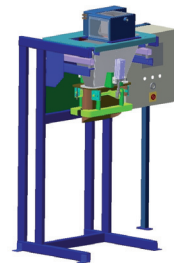

Электронные весы с заполнением мешков и взвешиванием брутто

Весы с заполнением мешков и взвешиванием брутто,
с питателем с заслонкой, для открытых мешков

Тип	Диапазон взвешивания	Производительность	Взвешиваемые материалы	Особенности
34.165/001	12 ... 50 кг	до 200 мешков/ч	Мелкозернистые	<ul style="list-style-type: none">• Тензодатчики с элементами распределения усилий;• станина в виде прочной сварной конструкции;• выбойный патрубок с пневмоуправляемым зажимом для крепления мешков;• питатель с заслонкой для грубого и тонкого потоков.
34.165/006	20 ... 100 кг			