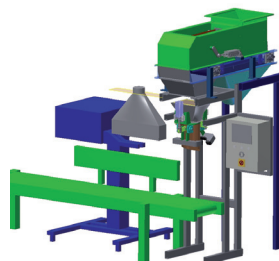

## Устройства для закрывания мешков

### Запаивающая установка

Тип	Производительность	Упаковочные материалы	Особенности
55.400/001	до 600 мешков/ч	Пленочные мешки, мешки с внутренним слоем	<ul style="list-style-type: none"><li>• Поточная запаивающая установка;</li><li>• регулируемый по высоте ленточный конвейер.</li></ul>