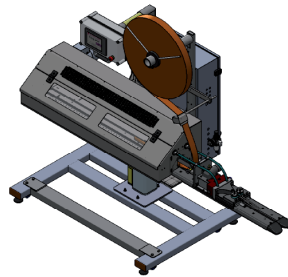

Устройства для закрывания мешков

Зашивочная установка

Тип	Производительность	Упаковочные материалы	Особенности
55.500/001	до 1200 мешков/ч	Бумажные, джутовые, пленочные мешки, мешки с внутренним слоем	<ul style="list-style-type: none">• Регулируемый по высоте ленточный конвейер;• по запросу – двухголовочная зашивочная станция;• устройство подачи мешков;• формователь и расправитель мешков.