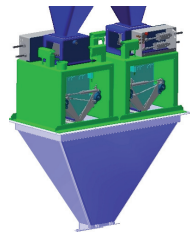

Elektronische Nettoabsackwaagen

Doppel-Nettoabsackwaage (Absackstation)

Typ	Wägebereich	Leistung	Wägegut	Merkmale
34.171/100	25 ... 50 kg	max. 1250 Sack/h	freifließende kleinkörnige Güter, Korngröße max. 15 mm	<ul style="list-style-type: none">• Waage für offene Säcke• mit DMS-Wägezellen• Wägebehälter mit Doppelbodenklappen• Zuführeinrichtung mit Grob- und Feinstromklappe• Nachbehälter mit elektropneumatisch betätigter Sackklemme