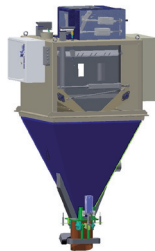

Elektronische Nettoabsackwaagen

Nettoabsackwaage mit Grob- und Feinstromklappe

Typ	Wägebereich	Leistung	Wägegut	Merkmale
34.171/001	25 ... 50 kg	max. 600 Sack/h	frei fließende kleinkörnige Güter, Korngröße max. 15 mm	<ul style="list-style-type: none">• Waage für offene Säcke• mit DMS-Wägezellen• Wägebehälter mit Doppelbodenklappen• Zuführeinrichtung mit Grob- und Feinstromklappe• Nachbehälter mit elektropneumatisch betätigter Sackklemme