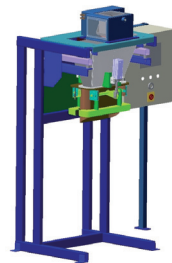

Elektronische Bruttoabsackwaagen

Bruttoabsackwaage mit Klappeneinlauf
für offene Säcke

Typ	Wägebereich	Leistung	Wägegut	Merkmale
34.165/001	12 ... 50 kg	bis 200 Sack/h	kleinkörnig	<ul style="list-style-type: none">• DMS-Kraftaufnehmer mit Kraffteinleitungselementen• Waagengestell in stabiler Schweißkonstruktion• Sackstutzen mit pneumatisch betätigter Sackschnalle• Klappeneinlauf für Grob- und Feinstrom
34.165/006	20 ... 100 kg			

• Optional Vorbehälter