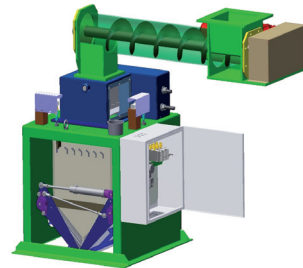

Elektronische Nettoausschüttwaagen

Elektronische Nettoausschüttwaagen ...mit Dosierschnecke

Typ	Wägebereich	Leistung	Wägegut	Merkmale
34.141/021	10 ... 50 kg	bis ca. 400 Schüttungen/h	Mehl und mehlartige Güter, Milchpulver, pulvrige bis kleinkörnige mineralische Schüttgüter	<ul style="list-style-type: none">• selbsttätige Waage• eichfähig• Dosierschnecke als Zuführeinrichtung• angetrieben durch polumschaltbaren bzw. mit Frequenzumrichter geregelten Motor mit Abschlussklappe
34.142/021	30 ...100 kg			