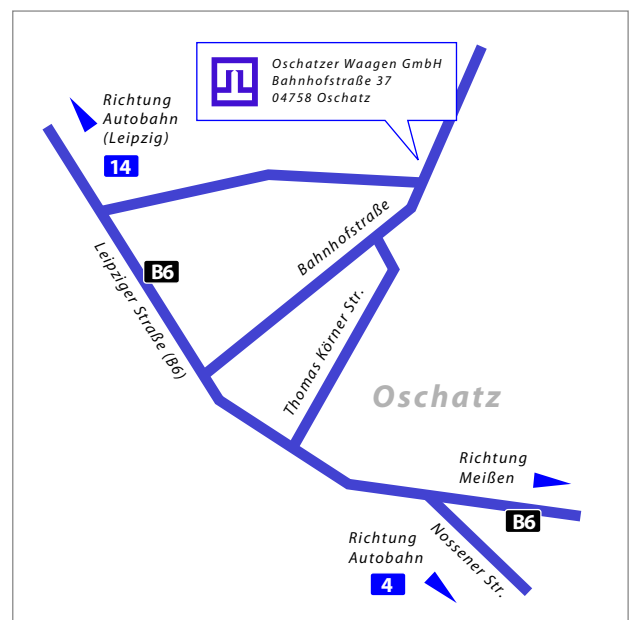

Anfahrtbeschreibung

→ Anfahrt von der A4 kommend:

Nach der Abfahrt Döbeln Nord rechts auf die B 169 in Richtung Riesa abbiegen. Nach ca. 30 km biegen Sie links in den Abzweig Richtung Oschatz ein (noch vor Ortseinfahrt Salbitz).

Nach Ortseingang Oschatz fahren Sie auf der B 6 stadteinwärts weiter. Unmittelbar nach dem Überqueren von Bahnschienen biegen Sie rechts in Richtung Bahnhof ab. Sie gelangen an eine T-Kreuzung. Biegen Sie hier rechts in Richtung Bahnhof ein.

Nach etwa 200 m ist ein großes helles Gebäude auf der linken Seite zu sehen. Die Oschatzer Waagen GmbH befindet sich in einem Gebäude hinter der Durchfahrt.

Oschatzer Waagen GmbH
Bahnhofstraße 37
04758 Oschatz