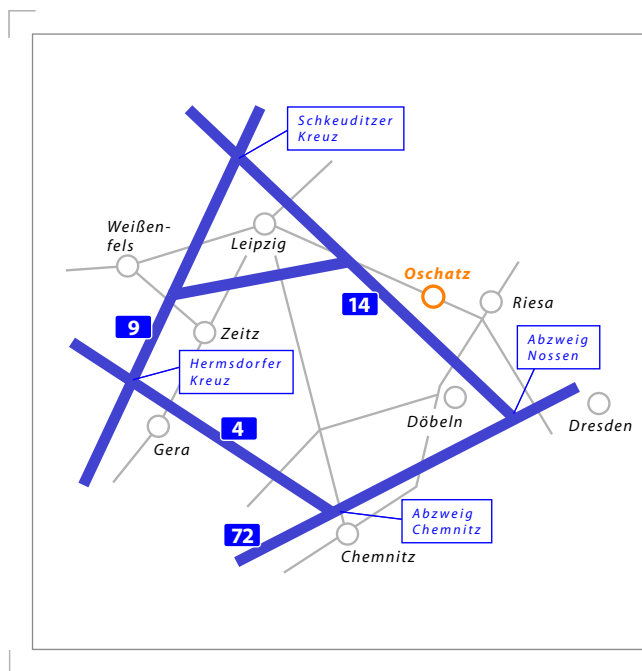

Anfahrtbeschreibung

→ Anfahrt von der A4 kommend:

Nach der Abfahrt Döbeln Nord rechts auf die B 169 in Richtung Riesa abbiegen. Nach ca. 30 km biegen Sie links in den Abzweig Richtung Oschatz ein (noch vor Ortseinfahrt Salbitz).

Nach Ortseingang Oschatz fahren Sie auf der B 6 stadteinwärts weiter. Unmittelbar nach dem Überqueren von Bahnschienen biegen Sie rechts in Richtung Bahnhof ab. Sie gelangen an eine T-Kreuzung. Biegen Sie hier rechts in Richtung Bahnhof ein.

Nach etwa 200 m ist ein großes helles Gebäude auf der linken Seite zu sehen. Die Oschatzer Waagen GmbH befindet sich in einem Gebäude hinter der Durchfahrt.

Oschatzer Waagen GmbH
Bahnhofstraße 37
04758 Oschatz