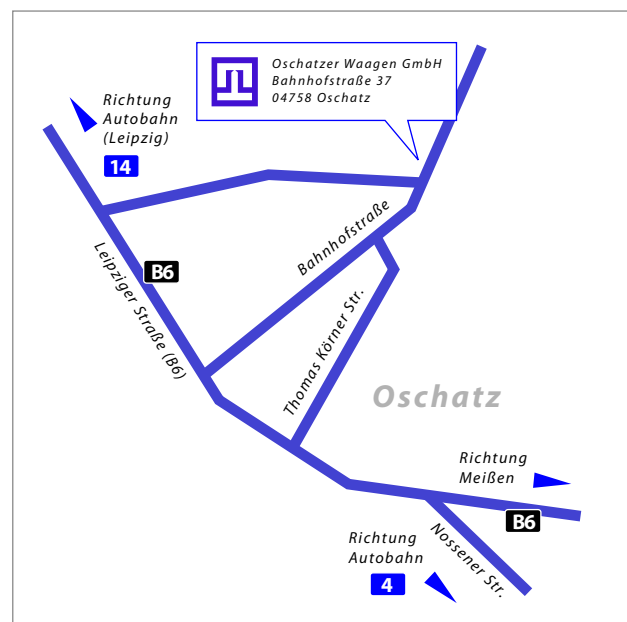

## Anfahrtbeschreibung

### → Anfahrt von der A14 kommend:

Nach der Abfahrt Mutzschen/Oschatz links in Richtung Mutzschen/Wermsdorf abbiegen. Sie durchfahren die Orte Wermsdorf und Lampersdorf.

Nach Ortseingang Oschatz biegen Sie links in Richtung Bahnhof ab. Fahren Sie gerade aus weiter. Sie passieren eine Fußgänger- und zwei Kreuzungsampeln.

Danach mündet die Straße auf die Bahnhofstraße. Links befindet sich ein Discount-Markt. Biegen Sie hier links in Richtung Bahnhof ab.

Nach etwa 25 m ist ein großes helles Gebäude auf der linken Seite zu sehen. Die Oschatzer Waagen GmbH befindet sich in einem Gebäude hinter der Durchfahrt.