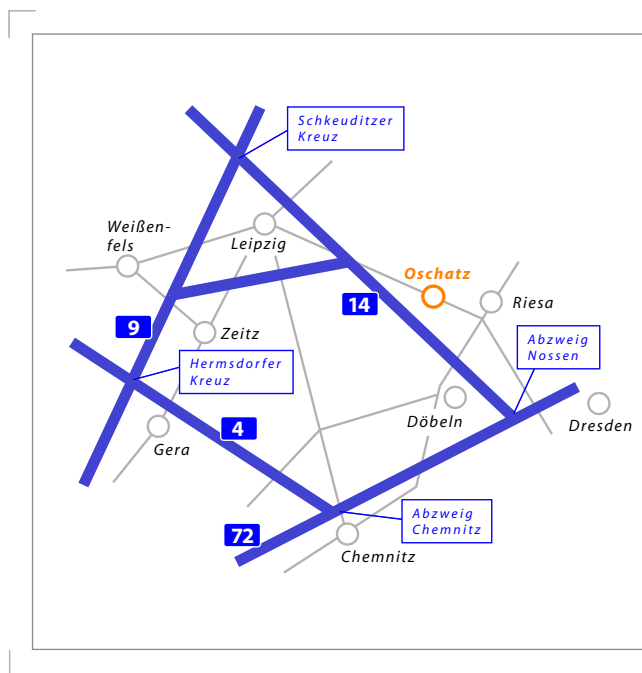

## Anfahrtbeschreibung

### → Anfahrt von der A14 kommend:

Nach der Abfahrt Mutzschen/Oschatz links in Richtung Mutzschen/Wermsdorf abbiegen. Sie durchfahren die Orte Wermsdorf und Lampersdorf.

Nach Ortseingang Oschatz biegen Sie links in Richtung Bahnhof ab. Fahren Sie gerade aus weiter. Sie passieren eine Fußgänger- und zwei Kreuzungsampeln.

Danach mündet die Straße auf die Bahnhofstraße. Links befindet sich ein Discount-Markt. Biegen Sie hier links in Richtung Bahnhof ab.

Nach etwa 25 m ist ein großes helles Gebäude auf der linken Seite zu sehen. Die Oschatzer Waagen GmbH befindet sich in einem Gebäude hinter der Durchfahrt.